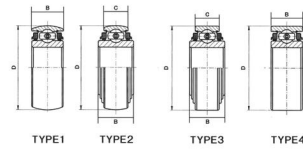

Square Bore Without Grease Nipple

select	Inquiry	轴承型号	类别	尺寸(mm)					动态额定 载 荷(KN)	静态 额定 载 荷(KN)	重量 (KG)
				H	d1	D	C	B			
W208PPB13	1	22.97	24	80	18	36.53	22.71	15.94	0.69		
W208PPB6	1	26	28	80	18	36.53	22.71	15.94	0.652		
W208PP6	3	26	32	80	18	36.53	22.71	15.94	0.662		
W208PPB5	1	29.97	32	80	18	36.53	22.71	15.94	0.59		
W208PPB8	1	29.97	32	80	30.18	36.53	22.71	15.94	0.735		
W208PP5	3	29.97	32	80	18	36.53	22.71	15.94	0.6		
W208PP20	3	29.97	32	80	18	36.53	22.71	15.94	0.681		
W208PP8	3	29.97	32	80	30.18	36.53	22.71	15.94	0.709		
W209PPB5	1	33	32	85	30.18	36.53	24.36	17.11	0.945		
W210PP4	4	29.97	32	100	30.18	30.18	27.5	20.2	1.049		
W210PPB6	1	29.97	32	90	30.18	36.53	27.5	20.2	0.733		
W210PPB4	2	29.97	32	90	30.18	30.18	27.5	20.2	0.846		
W211PPB3	2	38.89	42	100	33.34	33.34	33.4	25.1	1.208		
W211PP3	4	38.89	42	100	33.34	33.34	33.4	25.1	1.271		
W211PP5	3	38.89	42	101.6	44.45	44.45	33.4	25.1	1.302		
20414	3	30.1	31	80	18	36.53	25.09	19.82	0.652		