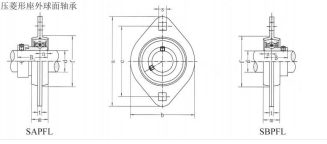

SAPFL 系列

带冲压型面外球面轴承

select	Inquiry	轴承 型号	尺寸(mm)										螺栓尺寸	轴承 型号	轴承座 型号	重量 (g)
			d	a	e	b	m	s	t	f(min)	Bi	n				
SAPFL201	12	81	63.5	59	14	7.1	4	49	28.6	6.5	M6	SA201	PFL201	0.2		
SAPFL202	15	81	63.5	59	14	7.1	4	49	28.6	6.5	M6	SA202	PFL202	0.19		
SAPFL203	17	81	63.5	59	14	7.1	4	49	28.6	6.5	M6	SA203	PFL203	0.18		
SAPFL204	20	90	71. 5	67	16	9	4	56	31	7.5	M8	SA204	PFL204	0.25		
SAPFL205	25	95	76	71	18	9	4	60	31	7.5	M8	SA205	PFL205	0.29		
SAPFL206	30	113	90.5	84	18	11	5.2	71	35.7	9	M10	SA206	PFL206	0.46		
SAPFL207	35	122	100	94	20	11	5.2	81	38.9	9.5	M10	SA207	PFL207	0.67		
SAPFL208	40	148	119	100	21	13. 5	6.8	91	43.7	11	M12	SA208	PFL208	0.91		