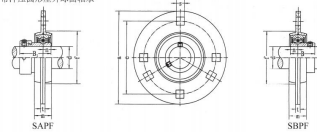

# SBPF 系列

带冲压圆筒形外球面轴承

select	Inquiry	轴承 型号	尺寸(mm)									螺栓尺 寸	轴承 型号	轴承 座型号	重 量(g)
			d	a	e	m	s	t	f(min)	Bi	n				
SBPF201	12	81	63.5	14	7.1	4	49	22	6	M6	SB201	PF201	0.28		
SBPF202	15	81	63.5	14	7.1	4	49	22	6	M6	SB202	PF202	0.27		
SBPF203	17	81	63.5	14	7.1	4	49	22	6	M6	SB203	PF203	0.26		
SBPF204	20	90	71.5	16	9	4	56	25	7	M8	SB204	PF204	0.29		
SBPF205	25	95	76	18	9	4	60	27	7.5	M8	SB205	PF205	0.33		
SBPF206	30	113	90.5	18	11	5.2	71	30	8	M10	SB206	PF206	0.54		
SBPF207	35	122	100	20	11	5.2	81	32	8.5	M10	SB207	PF207	0.68		
SBPF208	40	148	119	21	13.5	6.8	91	34	9	M12	SB208	PF208	1.14		